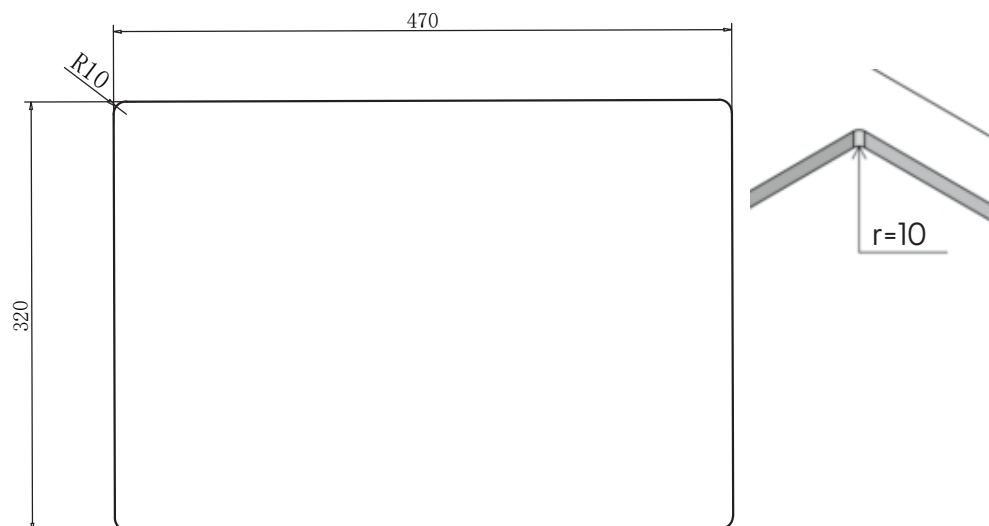

Lavabo Low håndvask

Udskæringsmål

Varenr.: 10267MM
VVS-nr.: 642704666

Godstykkelse: 1,2 mm
Min. skabsbredde: 600 mm

Fikseringsclips til nedfældning medfølger

LAVABO®

UDSKÆRINGSMÅL Nedfældning
AUSSPARURNG Einbau
CUTOUT Normal installation

UDSKÆRINGSMÅL Planlimning
AUSSPARURNG Flächenbündig
CUTOUT Flush mount