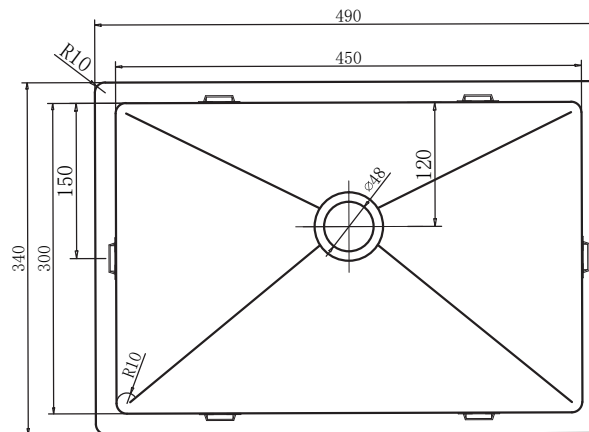

Lavabo Low håndvask

Udskæringsmål

Varenr.: 10267MM
VVS-nr.: 642704666

Godstykkelse: 1,2 mm
Min. skabsbredde: 600 mm

Fikseringsclips til nedfældning medfølger

LAVABO®

UDSKÆRINGSMÅL Nedfældning
AUSSPARURNG Einbau
CUTOUT Normal installation

UDSKÆRINGSMÅL Planlimning
AUSSPARURNG Flächenbündig
CUTOUT Flush mount